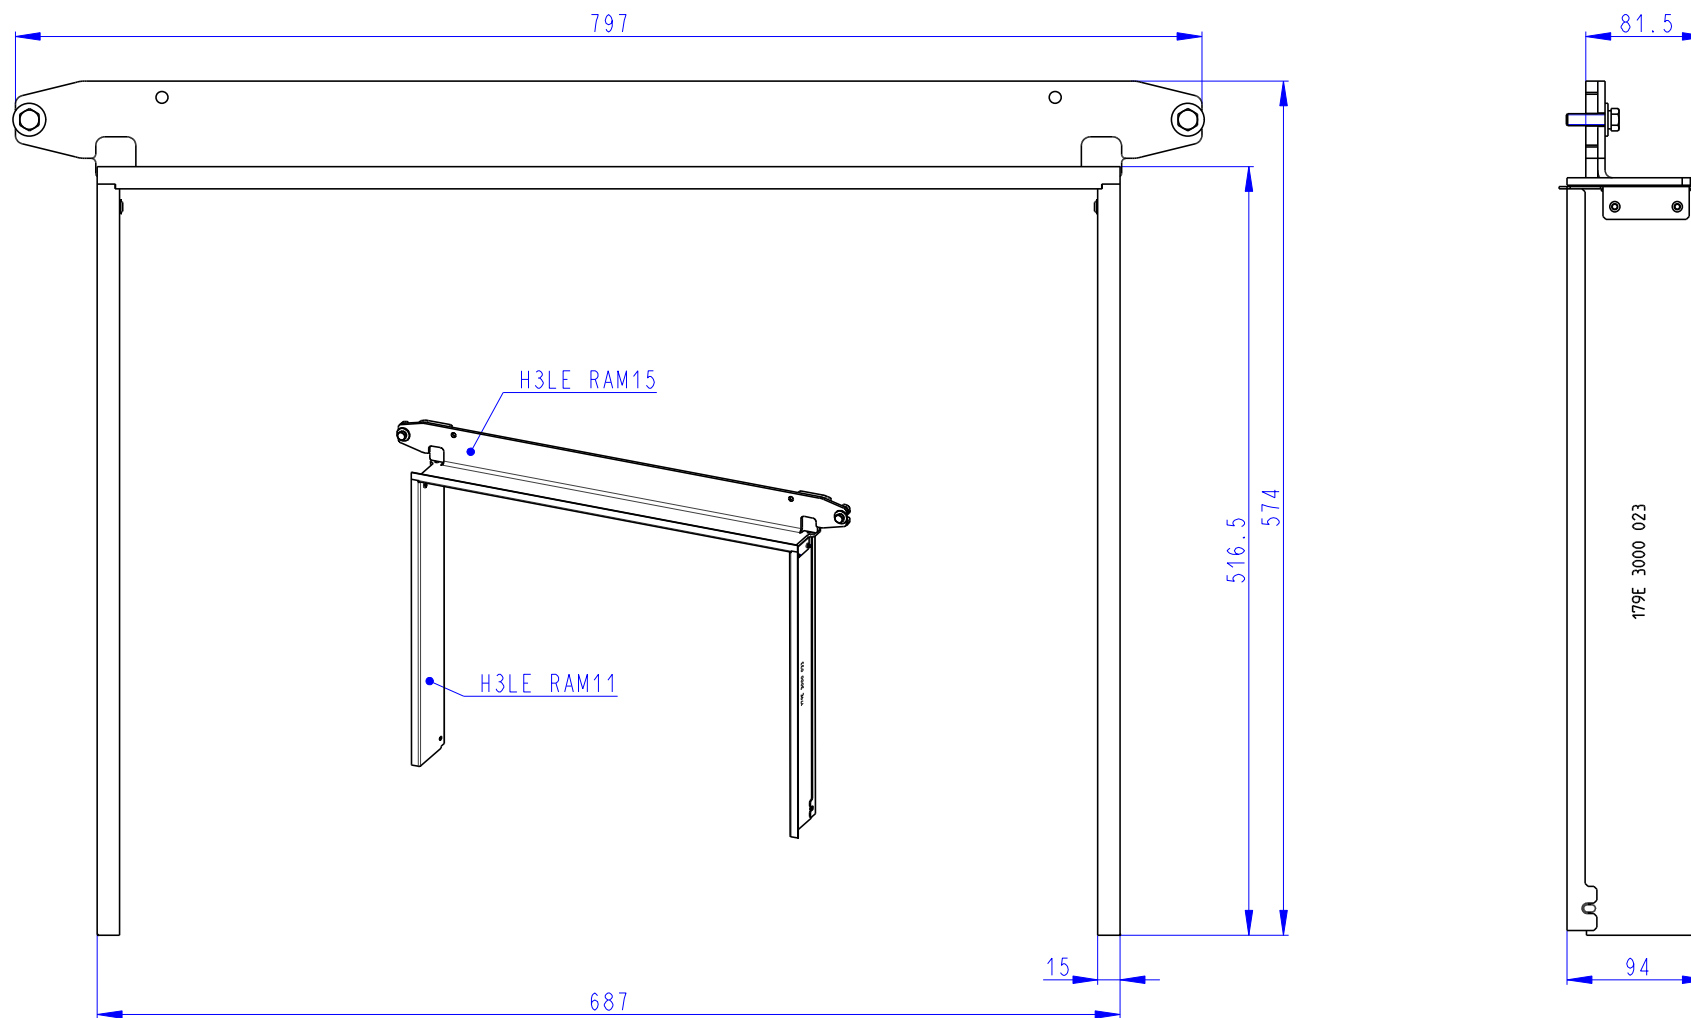

Rozměry v mm
Maße in mm
Dimensions in mm

H3LE RAM15
4,5kg

Rozměry v mm
Maße in mm
Dimensions in mm

H3LE RAM15
+H3LE RAM11
7kg

Rozměry v mm
Maße in mm
Dimensions in mm

H3LE RAM15
+H3LE RAM12
8kg

Rozměry v mm
Maße in mm
Dimensions in mm

H3LE RAM15
+H3LE RAM13
8,5kg

Rozměry v mm
Maße in mm
Dimensions in mm

H3LE RAM15
+ H3LE RAM14
12,5kg