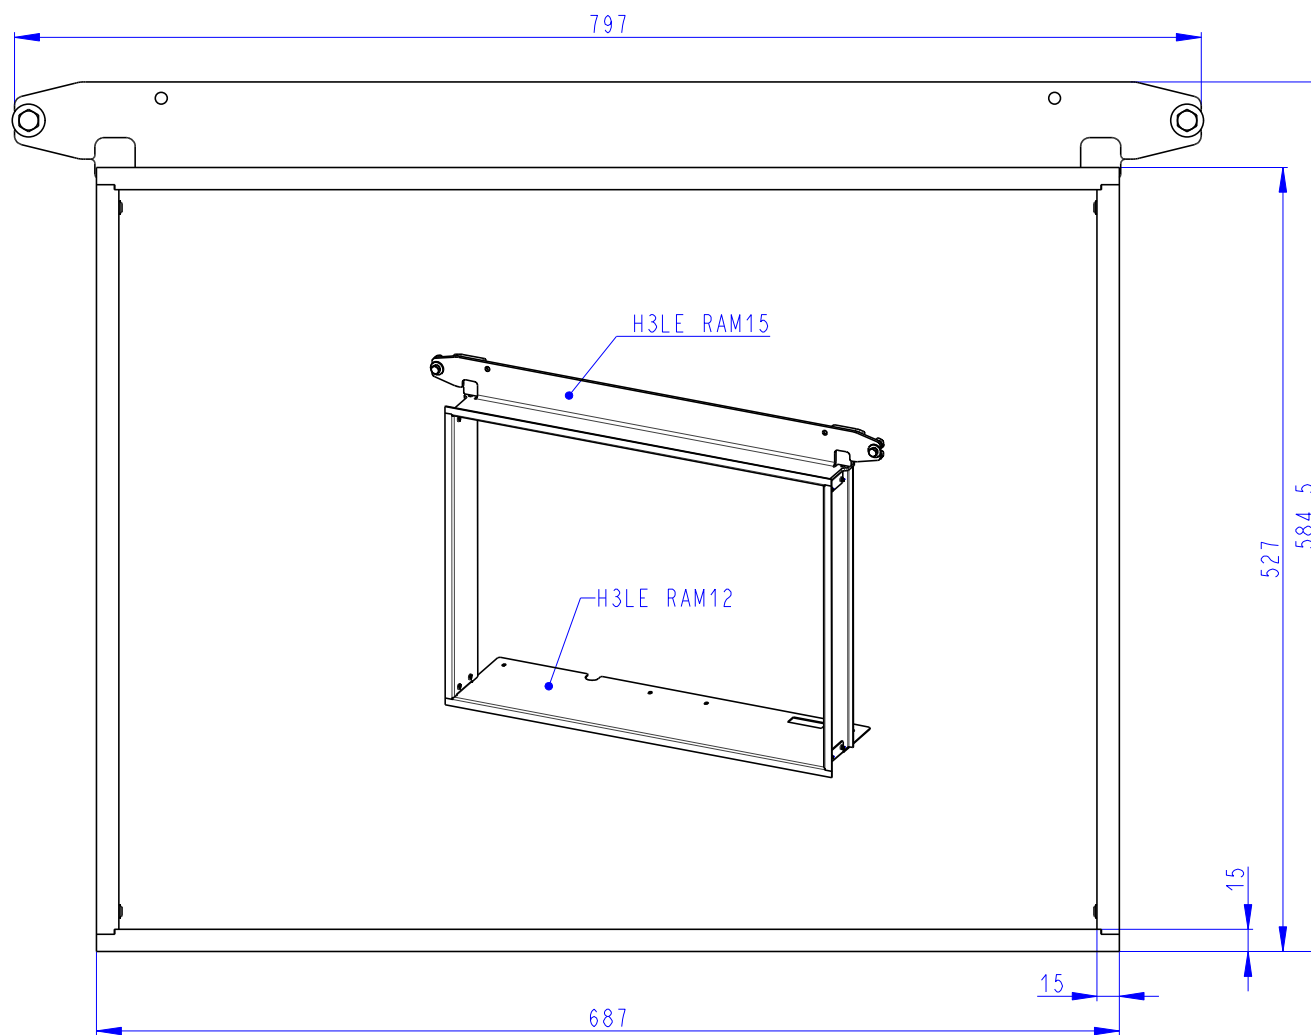

Rozměry v mm
Maße in mm
Dimensions in mm

H3LE RAM15
4,5kg

Rozměry v mm
Maße in mm
Dimensions in mm

H3LE RAM15
+H3LE RAM11
7kg

Rozměry v mm
Maße in mm
Dimensions in mm

H3LE RAM15
+H3LE RAM12
8kg

Rozměry v mm
Maße in mm
Dimensions in mm

H3LE RAM15
+H3LE RAM13
8,5kg

Rozměry v mm
Maße in mm
Dimensions in mm

H3LE RAM15
+ H3LE RAM14
12,5kg