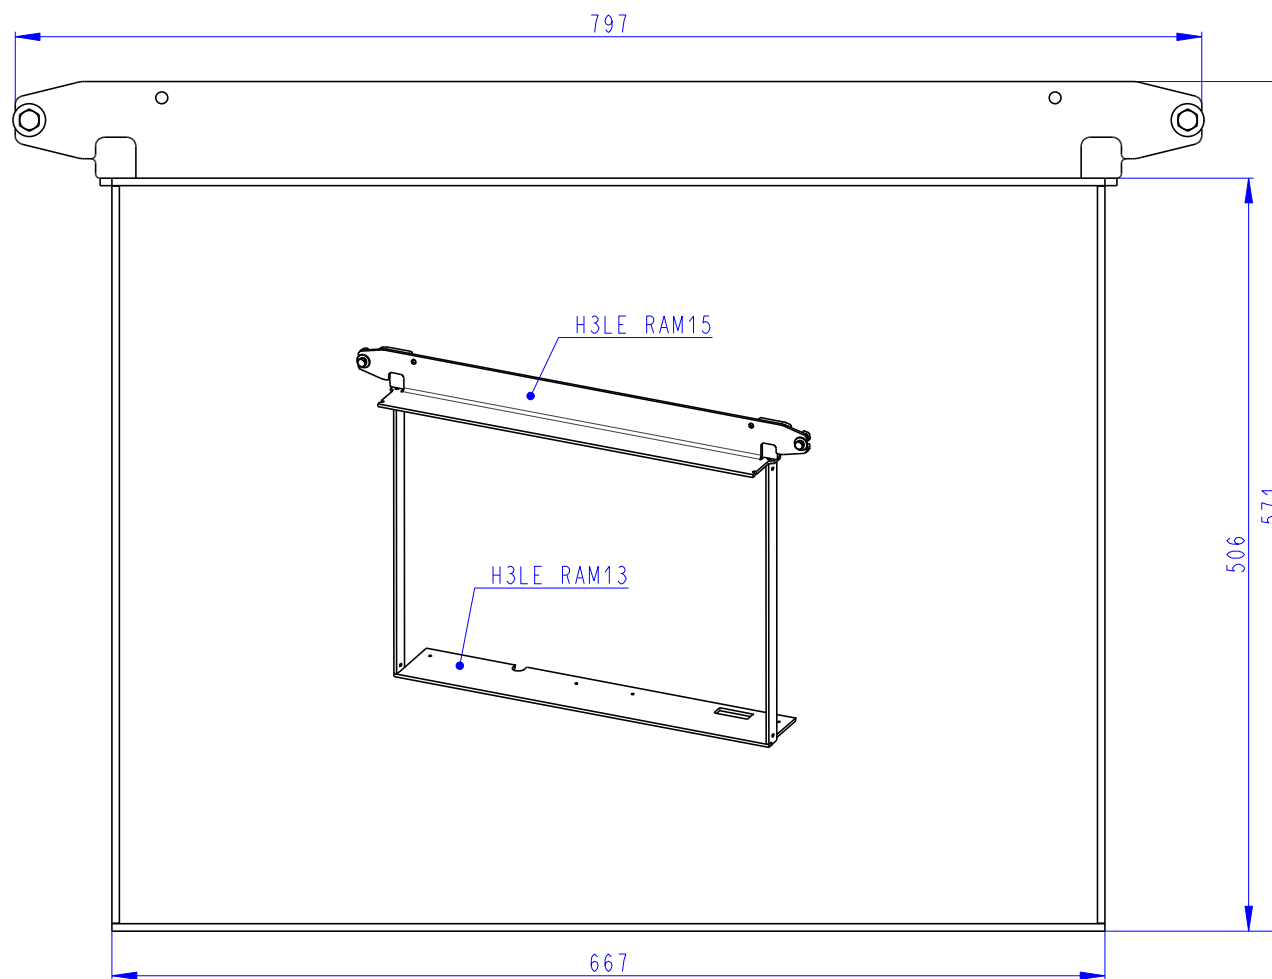

Rozměry v mm
Maße in mm
Dimensions in mm

H3LE RAM15
4,5kg

Rozměry v mm
Maße in mm
Dimensions in mm

H3LE RAM15
+H3LE RAM11
7kg

Rozměry v mm
Maße in mm
Dimensions in mm

H3LE RAM15
+H3LE RAM12
8kg

Rozměry v mm
Maße in mm
Dimensions in mm

H3LE RAM15
+H3LE RAM13
8,5kg

Rozměry v mm
Maße in mm
Dimensions in mm

H3LE RAM15
+ H3LE RAM14
12,5kg