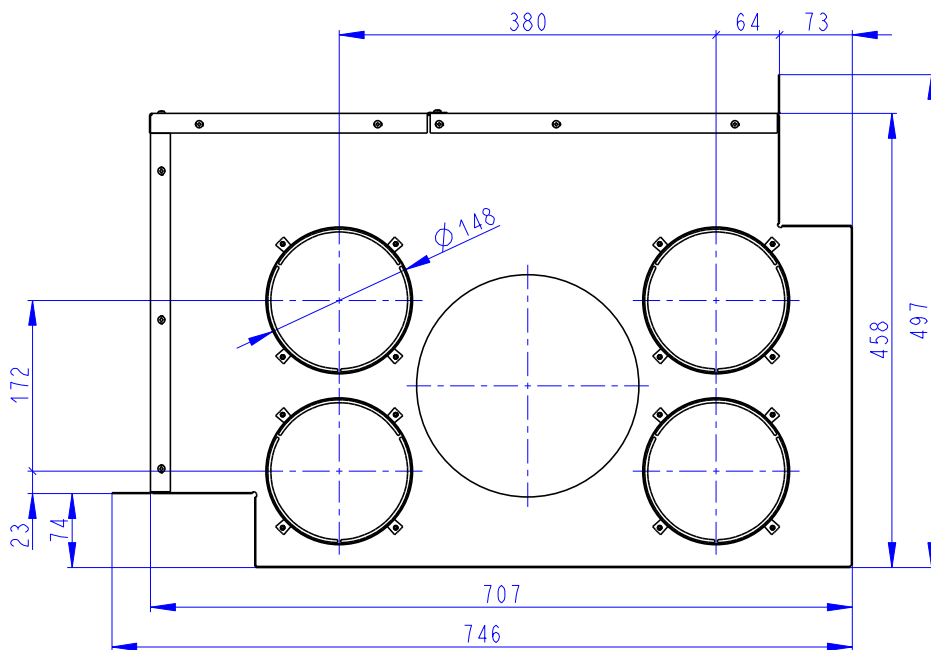

Rozmery v mm
Dimensions in mm
Maße in mm

HR2LG KON 01
15kg

NELZE KOMBINOVAT SE SADAMI AKUMULACI AKKUM KV 02, AKKUM KV 04
UNABLE TO COMBINE WITH ACCUMULATION SETS AKKUM KV 02, AKKUM KV 04
NICHT KOMBINIERBAR MIT SPEICHERSATZ AKKUM KV 02, AKKUM KV 04