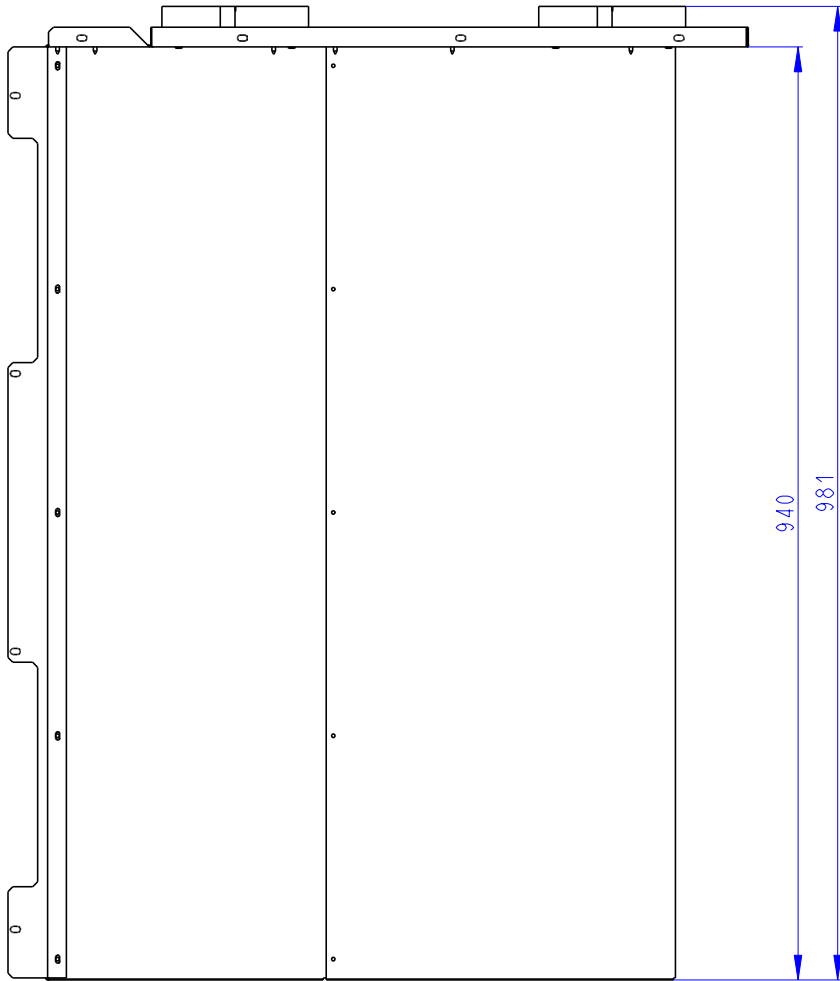

Rozmery v mm
Dimensions in mm
Maße in mm

HR2LG KON 01
15kg

NELZE KOMBINOVAT SE SADAMI AKUMULACI AKKUM KV 02, AKKUM KV 04
UNABLE TO COMBINE WITH ACCUMULATION SETS AKKUM KV 02, AKKUM KV 04
NICHT KOMBINIERBAR MIT SPEICHERSATZ AKKUM KV 02, AKKUM KV 04