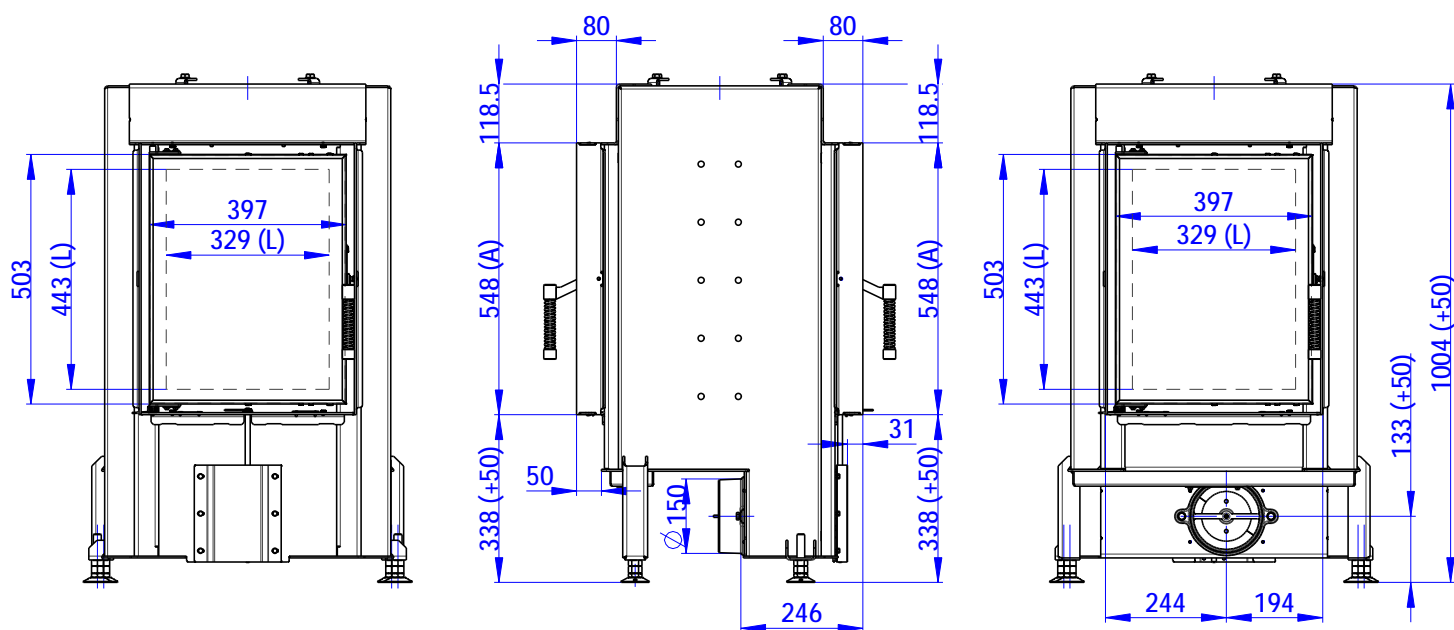

Romotop® Dynamic T 3g 44.55.01

- (A) Zastavbovy rozmer / Baumaße / In-built dimension
- (C) Centralni privod vzduchu / Central air inlet / Zentralluftzufuhr
- (L) Volna plocha proskleni / Free glass area / Freie Glassichtfläche