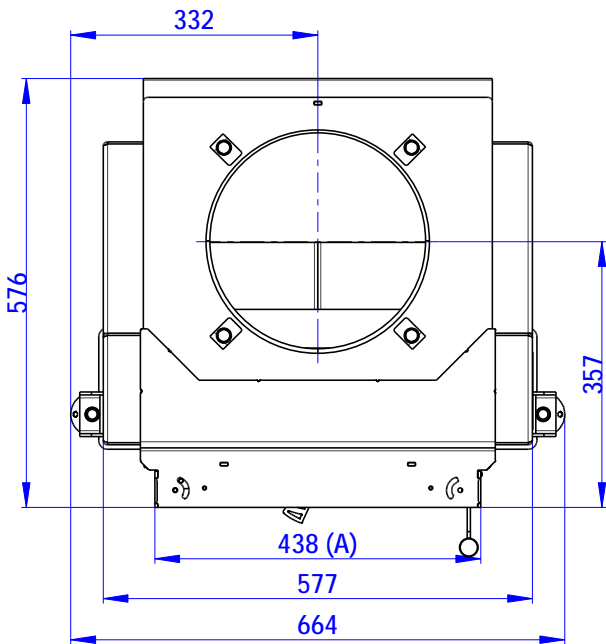

**Romotop®** Dynamic 3g 44.55.01

- (A) Zastavbovy rozmer / Baumaße / In-built dimension
- (C) Centralni privod vzduchu / Central air inlet / Zentralluftzufuhr
- (L) Volna plocha proskleni / Free glass area / Freie Glassichtfläche