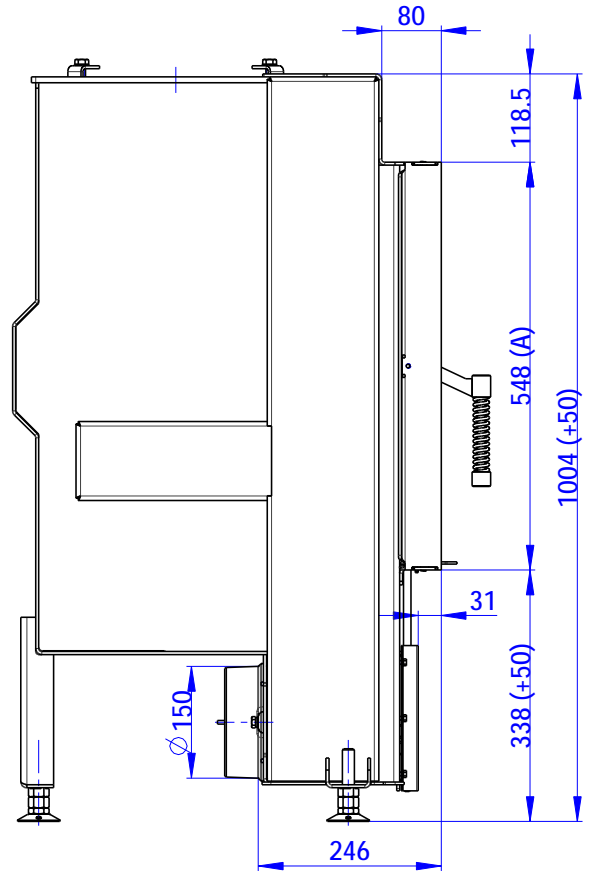

**Romotop®** Dynamic 3g 44.55.01

- (A) Zastavbovy rozmer / Baumaße / In-built dimension
- (C) Centralni privod vzduchu / Central air inlet / Zentralluftzufuhr
- (L) Volna plocha proskleni / Free glass area / Freie Glassichtfläche