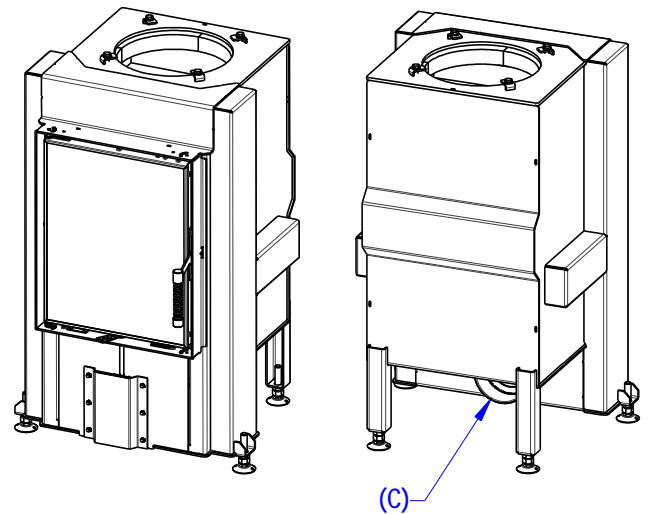

**Romotop®** Dynamic 3g 44.55.01

- (A) Zastavbovy rozmer / Baumaße / In-built dimension
- (C) Centralni privod vzduchu / Central air inlet / Zentralluftzufuhr
- (L) Volna plocha proskleni / Free glass area / Freie Glassichtfläche