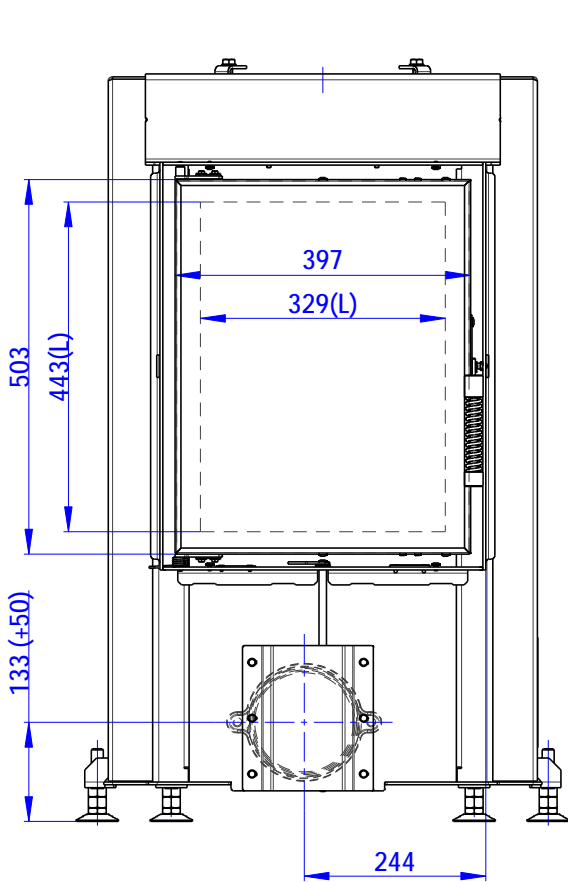

**Romotop®** Dynamic 3g 44.55.01

- (A) Zastavbovy rozmer / Baumaße / In-built dimension
- (C) Centralni privod vzduchu / Central air inlet / Zentralluftzufuhr
- (L) Volna plocha proskleni / Free glass area / Freie Glassichtfläche