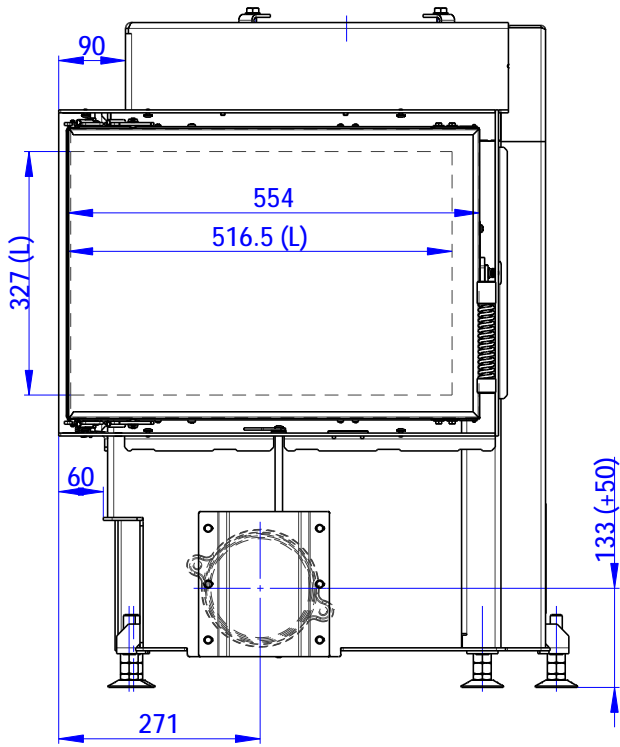

- (A) Zastavbovy rozmer / Baumaße / In-built dimension
- (C) Centralni privod vzduchu / Central air inlet / Zentralluftzufuhr
- (L) Volna plocha proskleni / Free glass area / Freie Glassichtfläche

- (A) Zastavbovy rozmer / Baumaße / In-built dimension
- (C) Centralni privod vzduchu / Central air inlet / Zentralluftzufuhr
- (L) Volna plocha proskleni / Free glass area / Freie Glassichtfläche