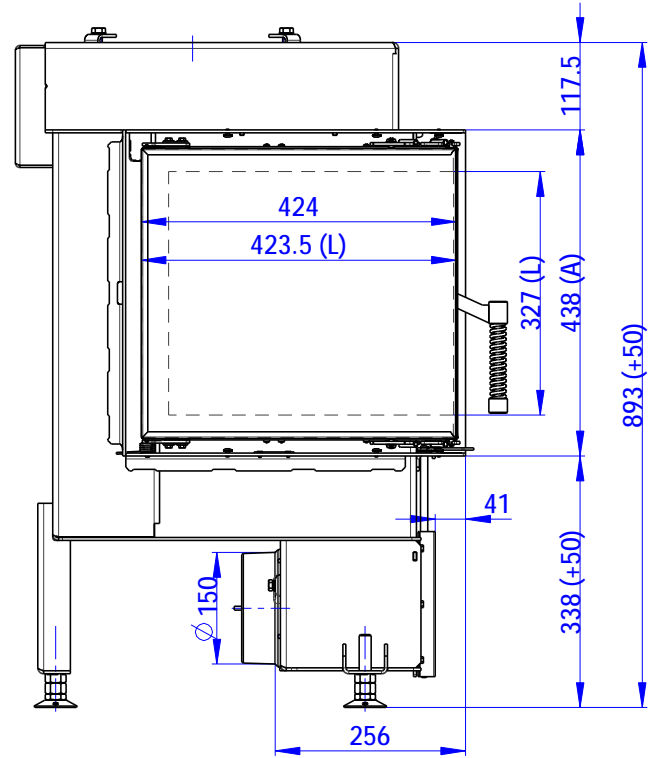

- (A) Zastavbovy rozmer / Baumaße / In-built dimension
- (C) Centralni privod vzduchu / Central air inlet / Zentralluftzufuhr
- (L) Volna plocha proskleni / Free glass area / Freie Glassichtfläche

- (A) Zastavbovy rozmer / Baumaße / In-built dimension
- (C) Centralni privod vzduchu / Central air inlet / Zentralluftzufuhr
- (L) Volna plocha proskleni / Free glass area / Freie Glassichtfläche