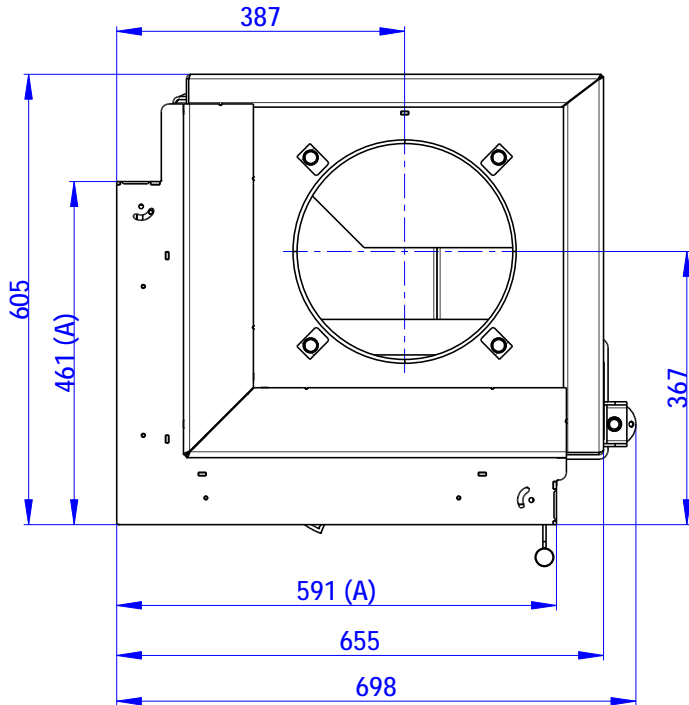

- (A) Zastavbovy rozmer / Baumaße / In-built dimension
- (C) Centralni privod vzduchu / Central air inlet / Zentralluftzufuhr
- (L) Volna plocha proskleni / Free glass area / Freie Glassichtfläche

- (A) Zastavbovy rozmer / Baumaße / In-built dimension
- (C) Centralni privod vzduchu / Central air inlet / Zentralluftzufuhr
- (L) Volna plocha proskleni / Free glass area / Freie Glassichtfläche