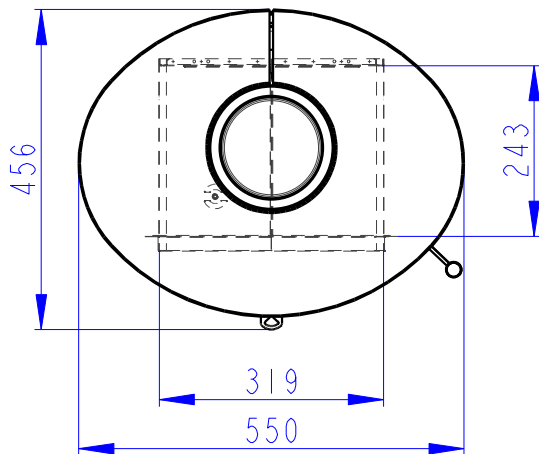

SERPENTIN  
SERPENTINO KOMPLETT  
FULL SERPENTIN

Centralni privod vzduchu Ø 125  
Zentral lufzufuhr Ø 125  
Central air inlet Ø 125

Primarni a sekundarni vzduch  
Primarluft und sekundarluft  
Primary and secondary air