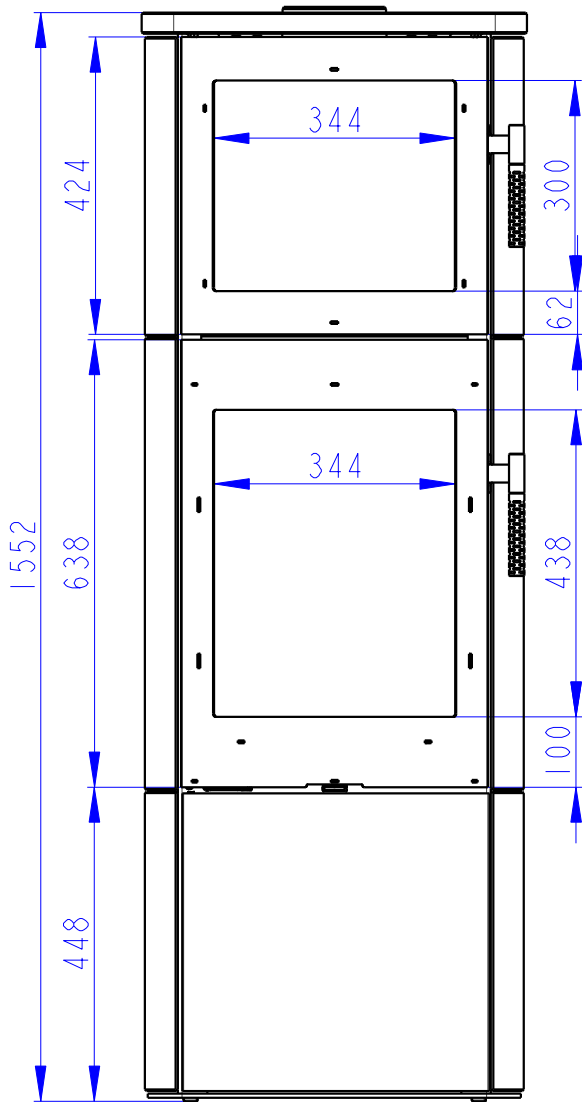

SERPENTIN  
SERPENTINO KOMPLETT  
FULL SERPENTIN

Centralni privod vzduchu Ø 125  
Zentral lufzufuhr Ø 125  
Central air inlet Ø 125

Primarni a sekundarni vzduch  
Primarluft und sekundarluft  
Primary and secondary air