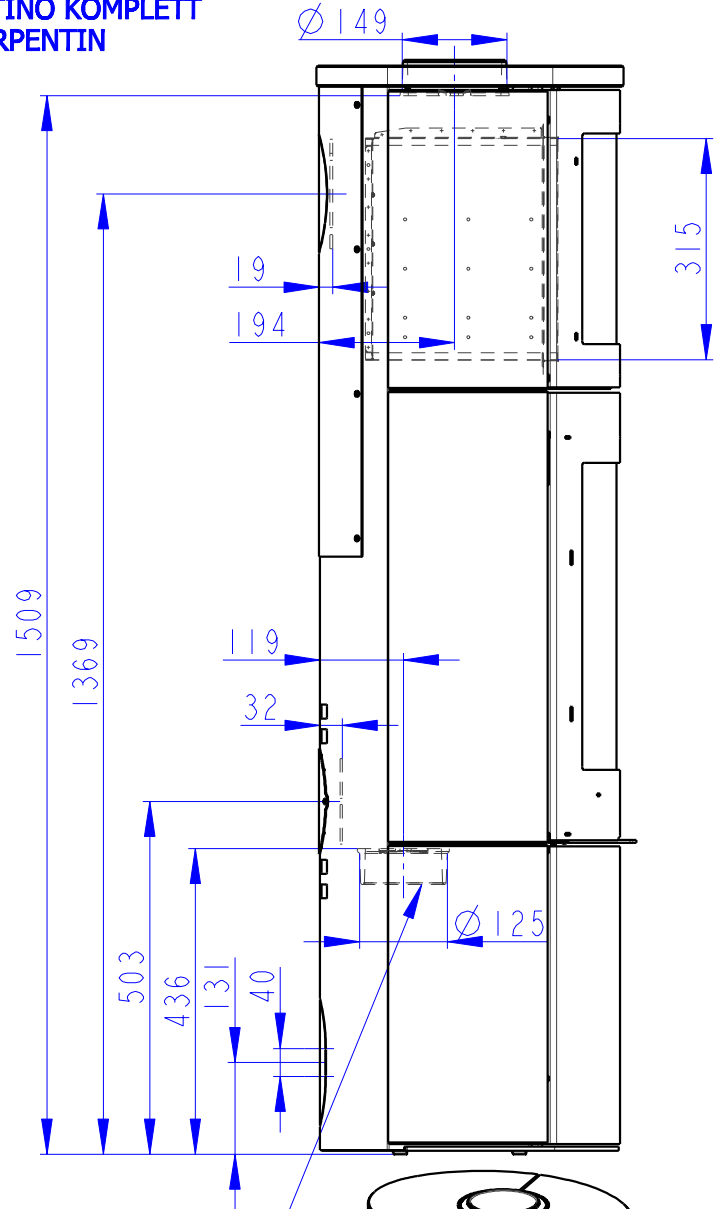

SERPENTIN  
SERPENTINO KOMPLETT  
FULL SERPENTIN

Centralni privod vzduchu Ø 125  
Zentral lufzufuhr Ø 125  
Central air inlet Ø 125

Primarni a sekundarni vzduch  
Primarluft und sekundarluft  
Primary and secondary air