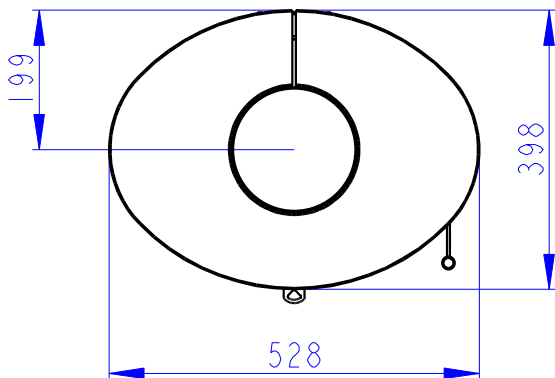

CENTRALNI PRIVOD VZDUCHU
Zentralluftzufuhr
Central air inlet
Ø 125mm

SEKUNDARNI VZDUCH
Sekundärluft
Secondary air
A/UND/AND
PRIMARNI VZDUCH
Primärluft
Primary air

SERPENTIN
SERPENTINO KOMPLETT
FULL SERPENTIN

CENTRALNI PRIVOD VZDUCHU
Zentralluftzufuhr
Central air inlet
Ø 125mm

SEKUNDARNI VZDUCH
Sekundärluft
Secondary air
A/UND/AND
PRIMARNI VZDUCH
Primärluft
Primary air