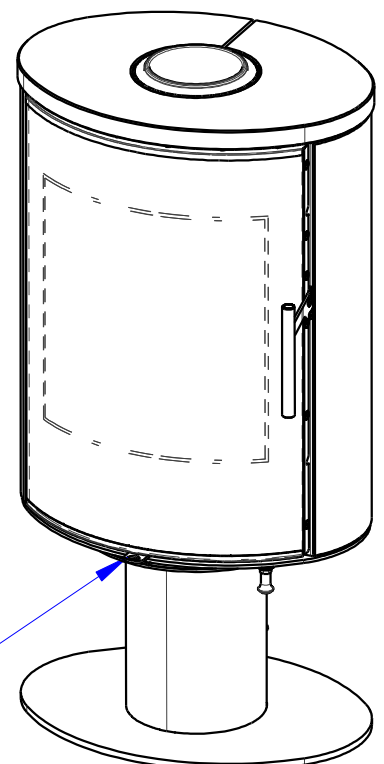

CENTRALNI PRIVOD VZDUCHU
Zentralluftzufuhr
Central air inlet
Ø 125mm

SEKUNDARNI VZDUCH
Sekundärluft
Secondary air
A/UND/AND
PRIMARNI VZDUCH
Primärluft
Primary air

SERPENTIN
SERPENTINO KOMPLETT
FULL SERPENTIN

CENTRALNI PRIVOD VZDUCHU
Zentralluftzufuhr
Central air inlet
Ø 125mm

SEKUNDARNI VZDUCH
Sekundärluft
Secondary air
A/UND/AND
PRIMARNI VZDUCH
Primärluft
Primary air