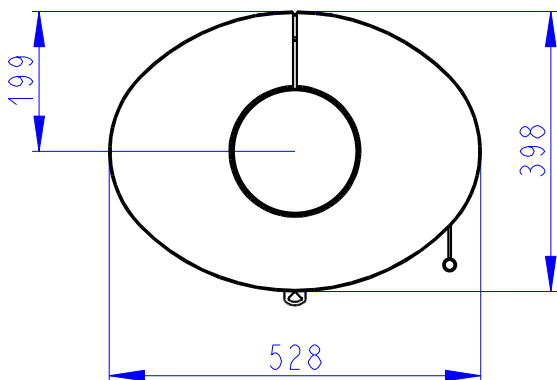

CENTRALNI PRIVOD VZDUCHU
Zentralluftzufuhr
Central air inlet
Ø 125mm

SEKUNDARNI VZDUCH
Sekundärluft
Secondary air
A/UND/AND
PRIMARNI VZDUCH
Primärluft
Primary air

SERPENTIN
SERPENTINO KOMPLETT
FULL SERPENTIN

CENTRALNI PRIVOD VZDUCHU
Zentralluftzufuhr
Central air inlet
Ø 125mm

SEKUNDARNI VZDUCH
Sekundärluft
Secondary air
A/UND/AND
PRIMARNI VZDUCH
Primärluft
Primary air