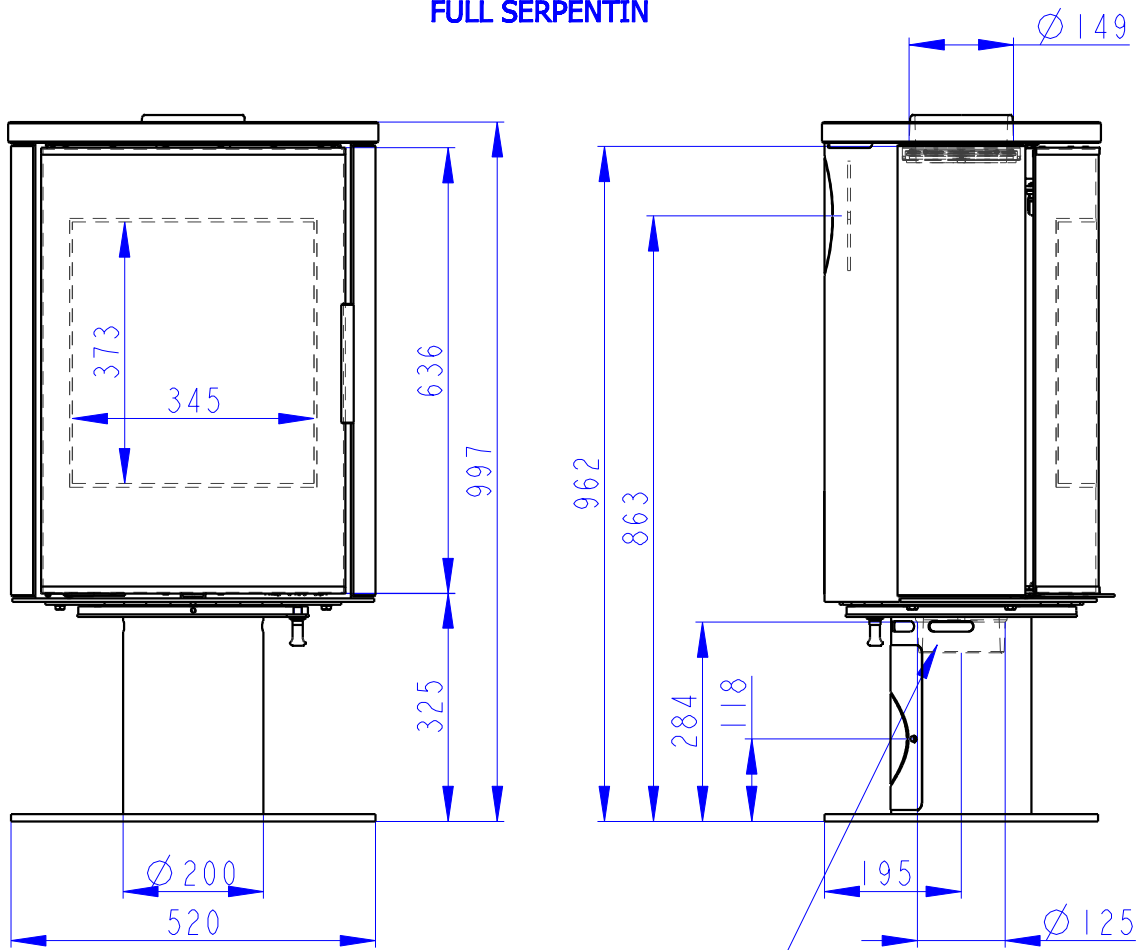

CENTRALNI PRIVOD VZDUCHU
Zentralluftzufuhr
Central air inlet
Ø 125mm

SEKUNDARNI VZDUCH
Sekundärluft
Secondary air
A/UND/AND
PRIMARNI VZDUCH
Primärluft
Primary air

SERPENTIN
SERPENTINO KOMPLETT
FULL SERPENTIN

CENTRALNI PRIVOD VZDUCHU
Zentralluftzufuhr
Central air inlet
Ø 125mm

SEKUNDARNI VZDUCH
Sekundärluft
Secondary air
A/UND/AND
PRIMARNI VZDUCH
Primärluft
Primary air